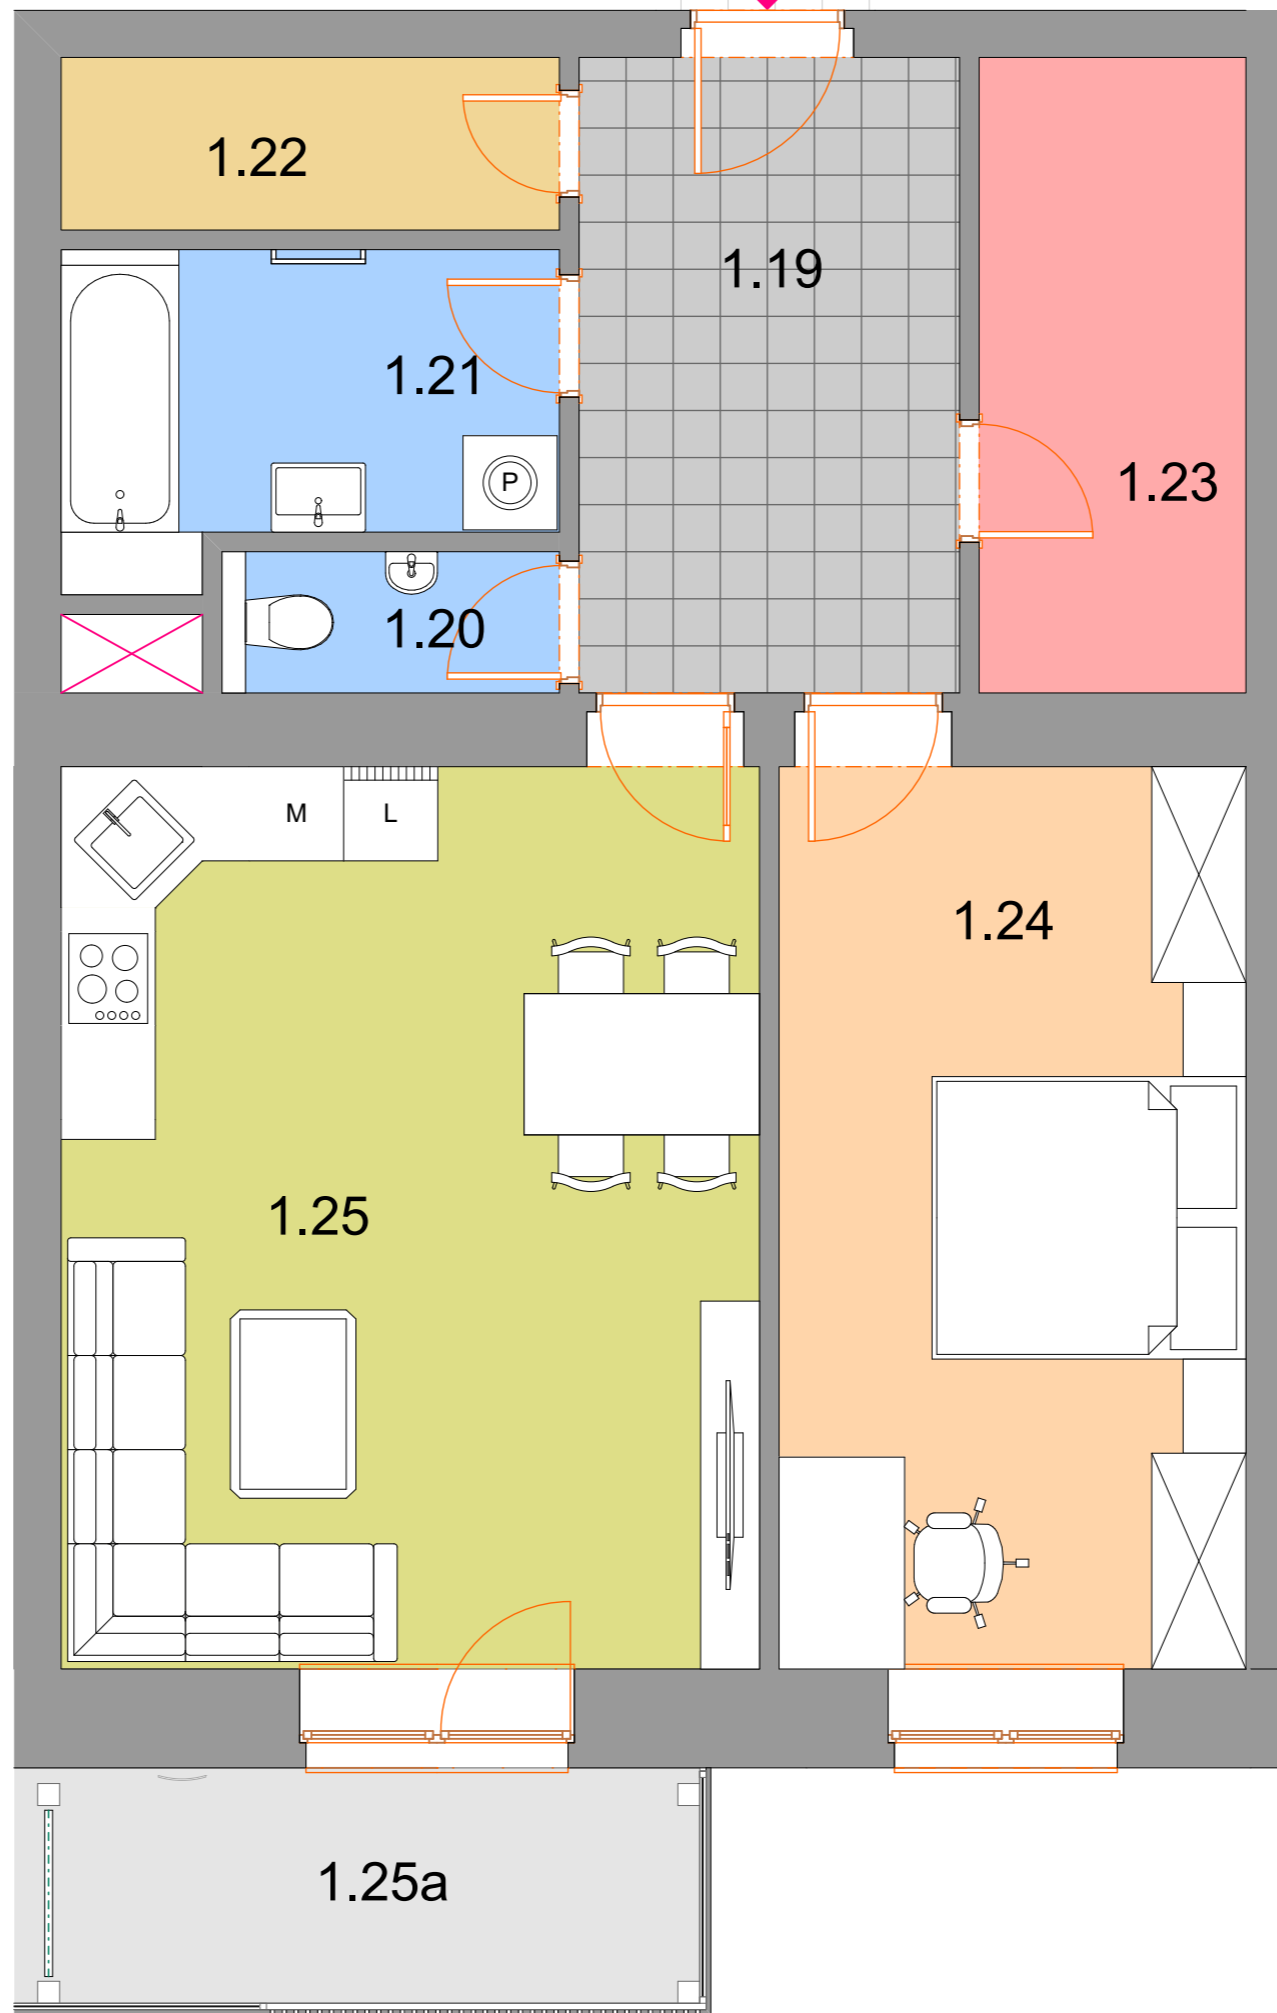

byt č.3

### Legenda místností 1.NP

číslo místnosti	účel místnosti	plocha [m <sup>2</sup> ]
BYT č.3		
1.19	vstupní zádveří	9,82
1.20	WC	1,94
1.21	koupelna	6,08
1.22	sklad	3,49
1.23	šatna	6,89
1.24	ložnice	17,11
1.25	obytná kuchyň	25,59
1.25a	terasa	6,05