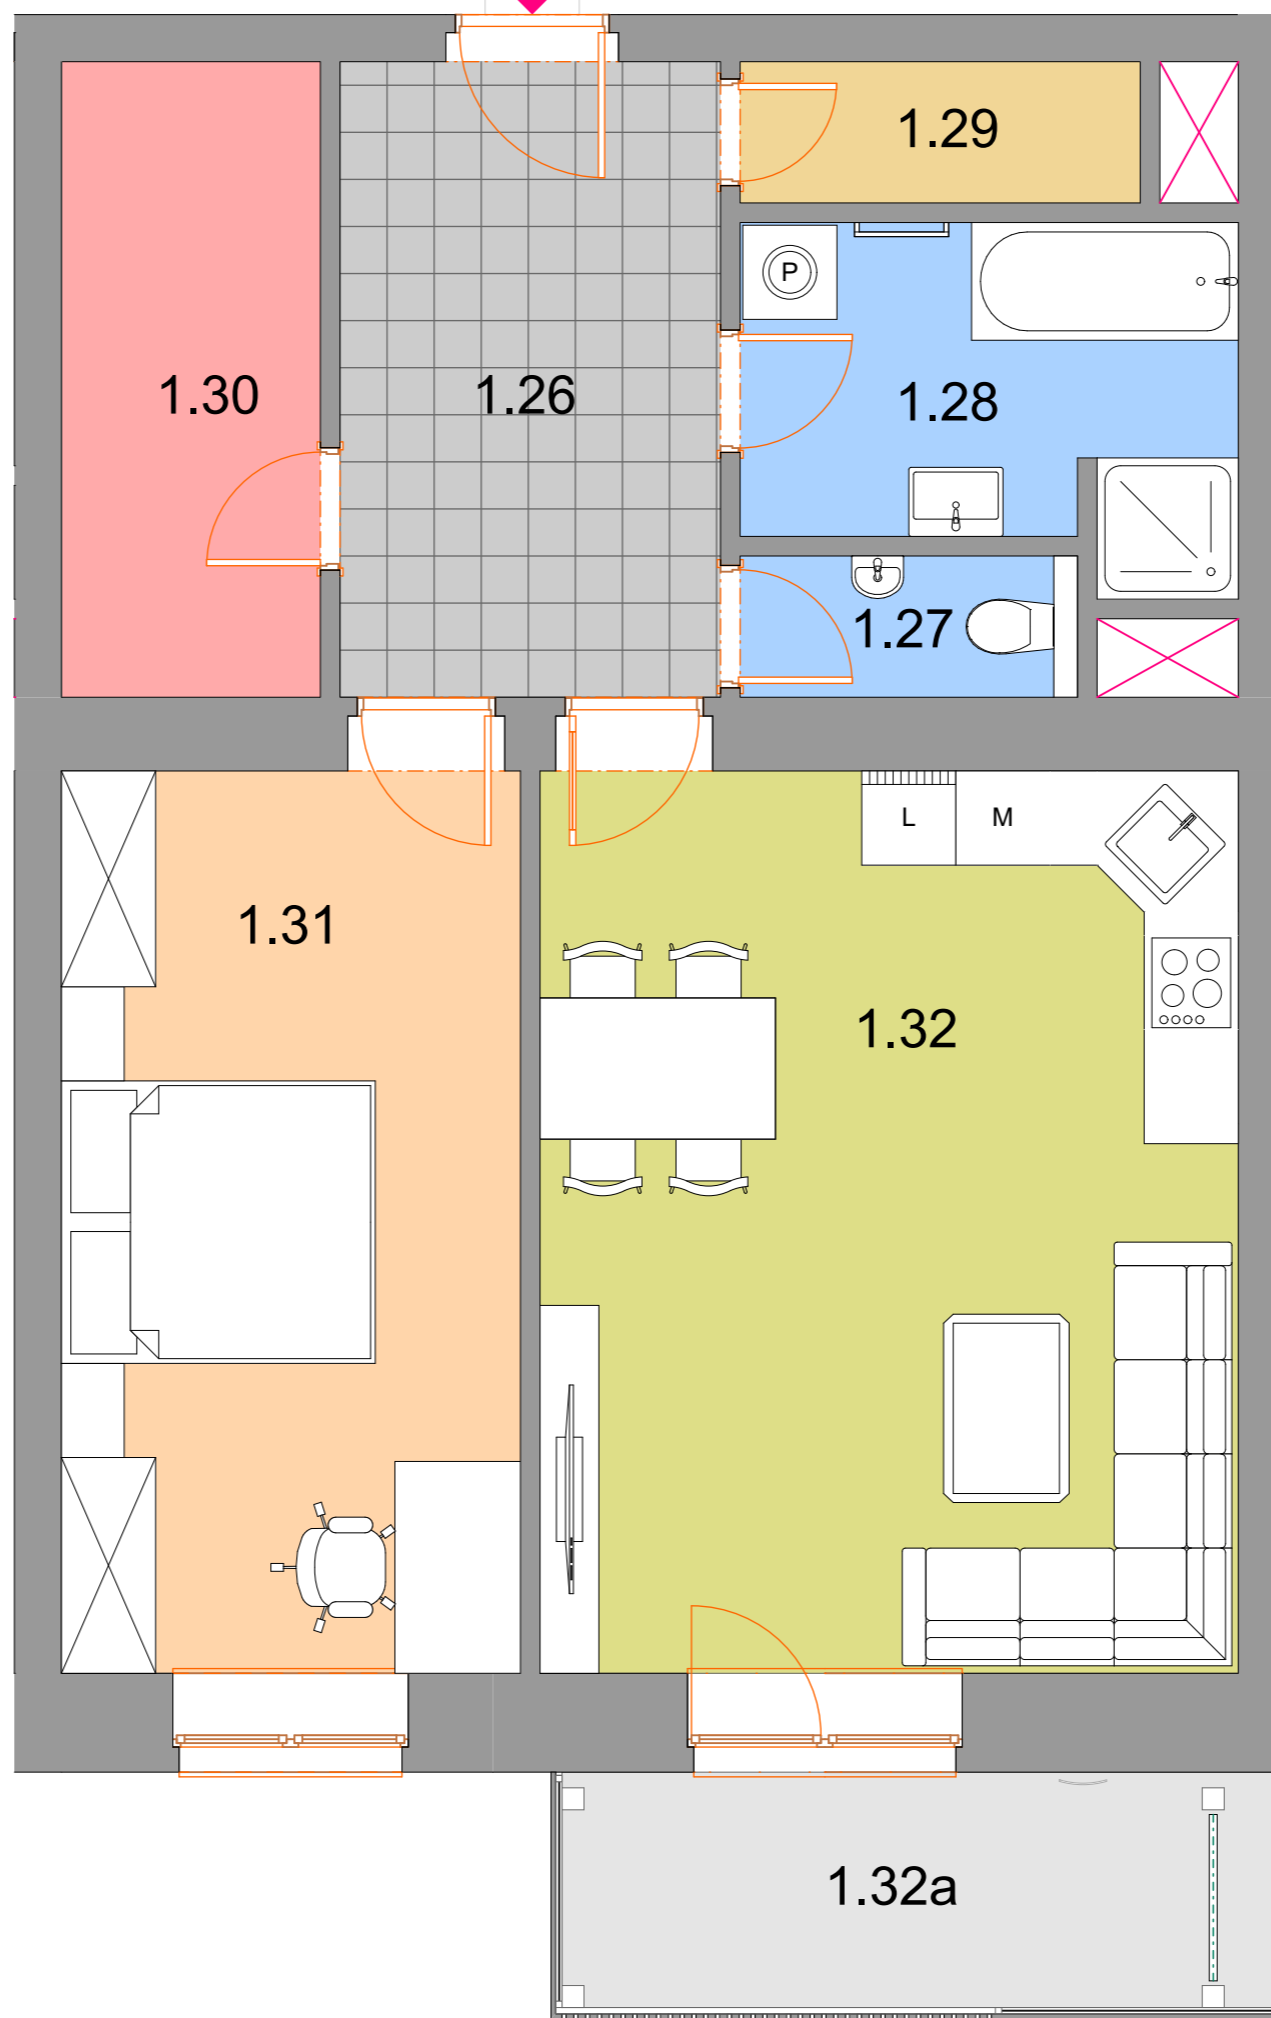

byt č.4

Legenda místností 1.NP

číslo místnosti	účel místnosti	plocha [m ²]
BYT č.4		
1.26	vstupní zádveří	9,82
1.27	WC	1,94
1.28	koupelna	6,65
1.29	sklad	2,30
1.30	šatna	6,68
1.31	ložnice	16,82
1.32	obytná kuchyň	25,59
1.32a	terasa	6,05